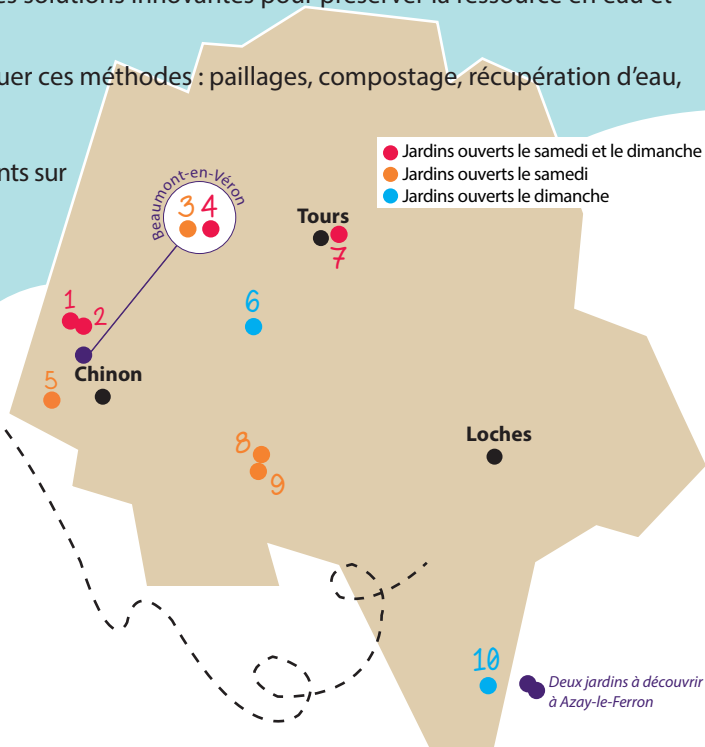

LES 15 ET 16 JUIN 2019, DES JARDINIERS AMATEURS VOUS INVITENT DANS LEURS JARDINS !

Le week-end mobilise des jardiniers qui sont dans une démarche respectueuse de l'environnement : ils proposent des solutions innovantes pour préserver la ressource en eau et la biodiversité !

Venez découvrir comment appliquer ces méthodes : paillages, compostage, récupération d'eau, associations de plantes...

Retrouvez tous les jardins participants sur
mon-jardin-naturel.cpie.fr

1 Le jardin de Mme Bachet

Sam. : 14h-18h

Dim. : 10h-12h30 & 14h-18h

4 rue de la touche
37140 Chouzé-sur-Loire

2 Les jardins familiaux d'Avoine

Sam. : 14h-18h

Dim. : 10h-12h30 & 14h-18h

Rue Georges Jourbet
37420 Avoine

3 Le jardin de l'école primaire du Pain Perdu

Sam. : 10h30-12h30 & 14h-18h

1 rue des écoles
37420 Beaumont-en-Véron

4 Le jardin de Vincent Lécureuil

Sam. : 14h-18h

Dim. : 14h-18h

11 route de Turpenay
37420 Beaumont-en-Véron

5 Le jardin de M. Couillier et Mme Rapicault

Sam. : 14h-18h

1A rue de la Turquaisière
37500 Saint-Germain-sur-Vienne

6 Le jardin de Mme Berthonneau

Dim. : 10h-12h30 & 14h-18h

La folie
37260 Thilouze

7 Le jardin de Mélanie Bonnet

Sam. : 14h-18h

Dim. : 10h-12h30

67 rue Gambetta
37700 Saint-Pierre-des-Corps

8 Le jardin d'Anne Denis

Sam. : 14h-18h

Lieu-dit Chanteraine
37800 Sainte-Maure-de-Touraine

9 Les jardins de Nouâtre

Sam. : 14h-18h

Rue du moulin du temple
37800 Nouâtre

10 Le jardin partagé de Preuilly-sur-Claise

Dim. : 14h-18h

Rue du faubourg Saint-Nicolas
37290 Preuilly-sur-Claise

Deux jardins à découvrir
à Azay-le-Ferron